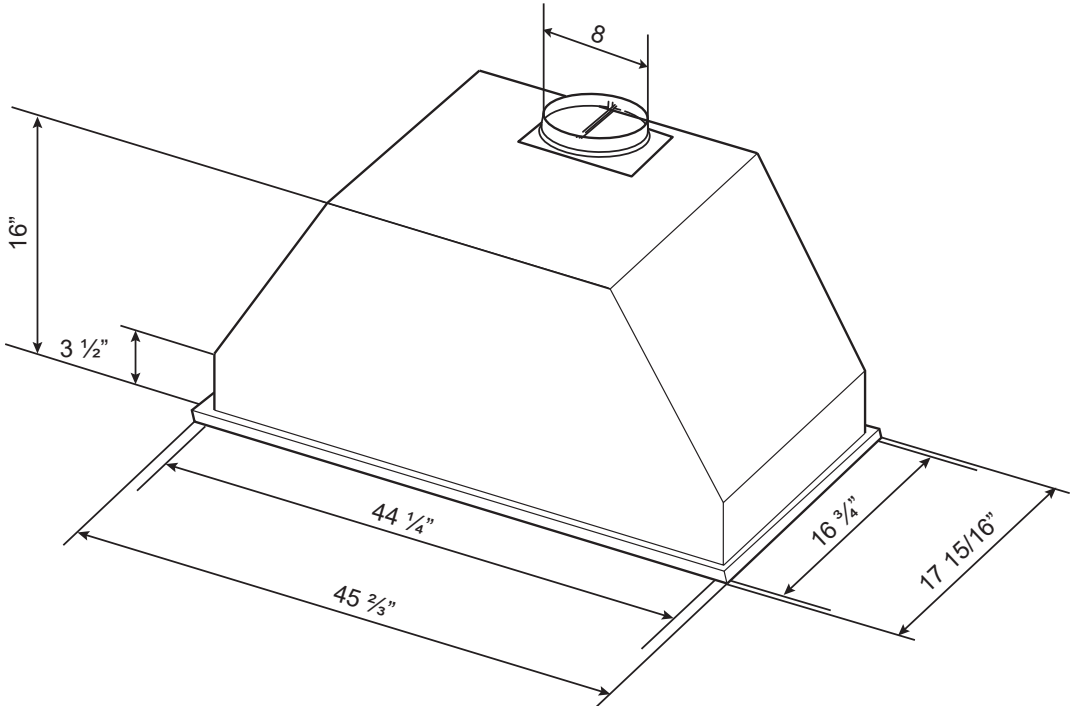

Dimensions: PRO Collection - Insert
Model: BXB61246

BOTTOM

FRONT

TOP

SIDE