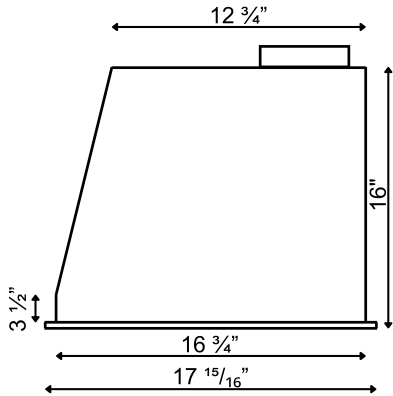

Dimensions: PRO Collection - Insert
Model: BXB61246

BOTTOM

FRONT

TOP

SIDE