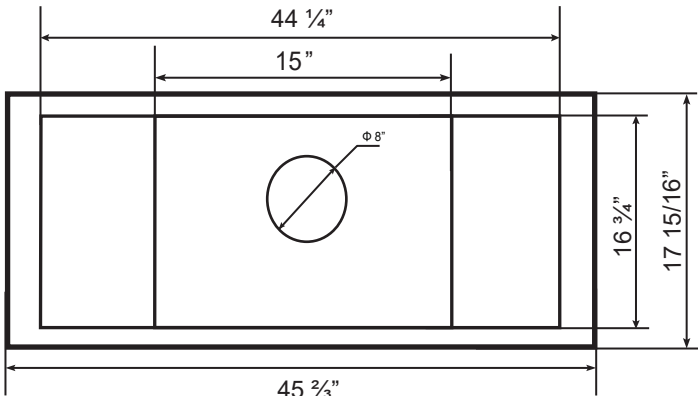

Dimensions: PRO Collection - Insert
Model: BXB61246

BOTTOM

FRONT

TOP

SIDE