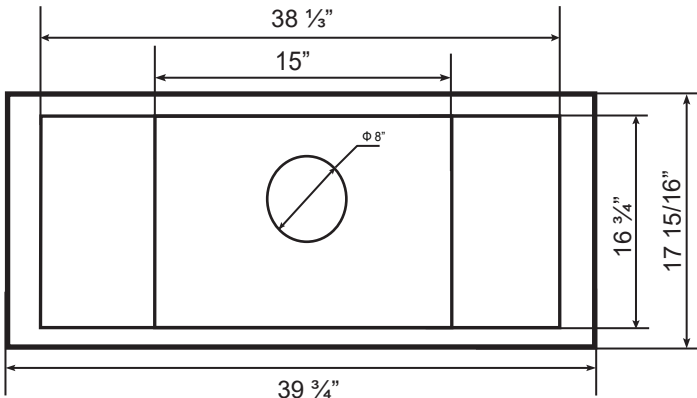

Dimensions: PRO Collection - Insert
Model: BXB61240

BOTTOM

FRONT

TOP

SIDE