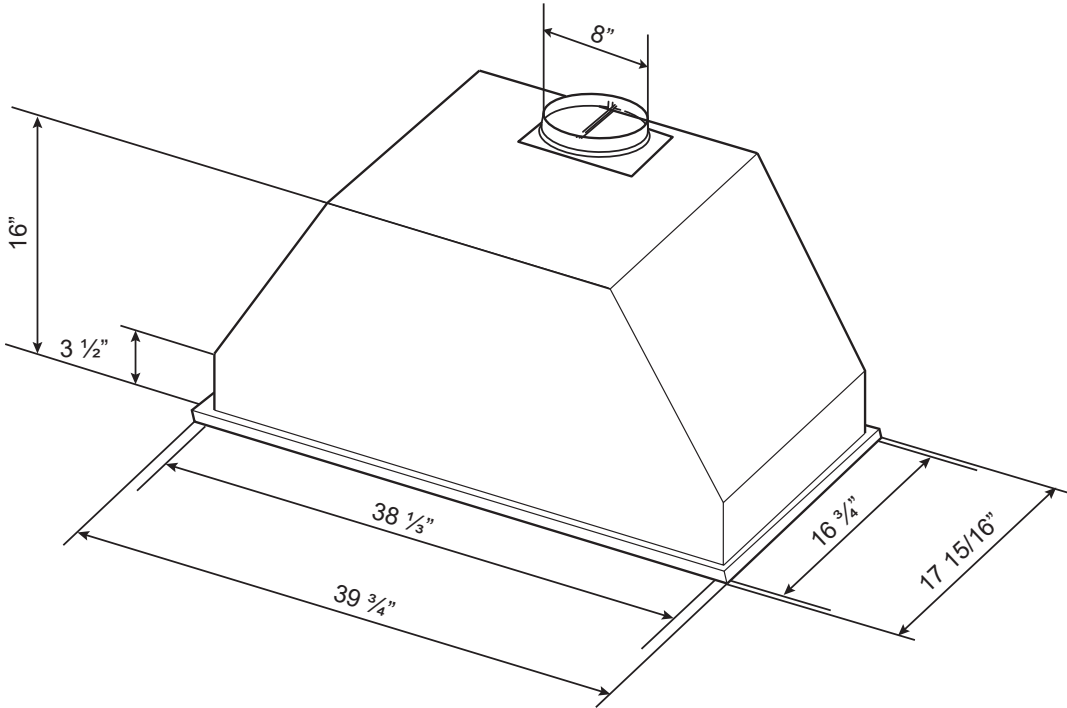

Dimensions: PRO Collection - Insert
Model: BXB61240

BOTTOM

FRONT

TOP

SIDE