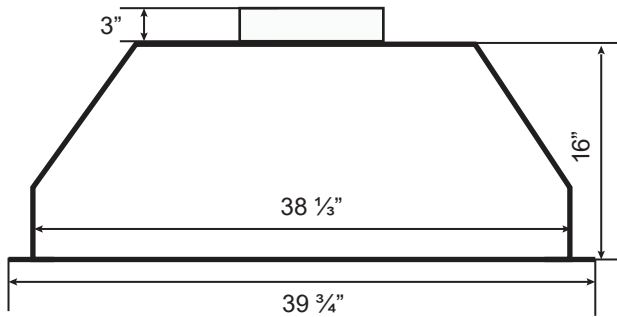

Dimensions: PRO Collection - Insert
Model: BXB61240

BOTTOM

FRONT

TOP

SIDE