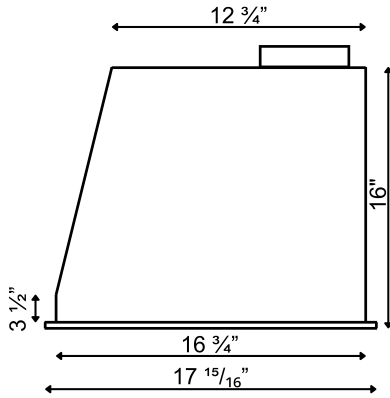

Dimensions: PRO Collection - Insert
Model: BXB61240

BOTTOM

FRONT

TOP

SIDE