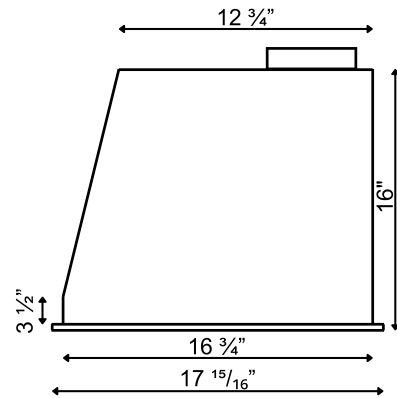

Dimensions: PRO Collection - Insert
Model: BXB61234

BOTTOM

FRONT

TOP

SIDE