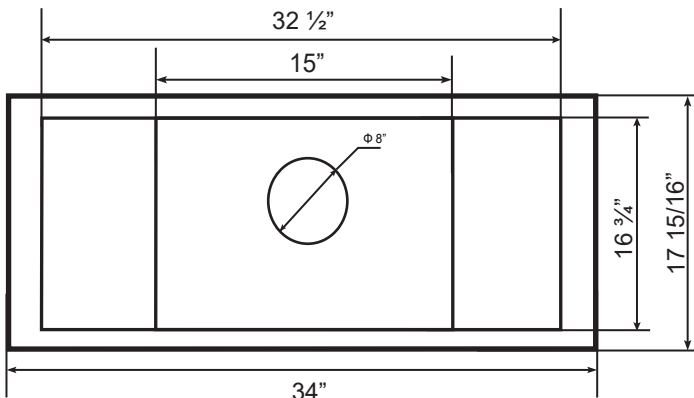

Dimensions: PRO Collection - Insert
Model: BXB61234

BOTTOM

FRONT

TOP

SIDE