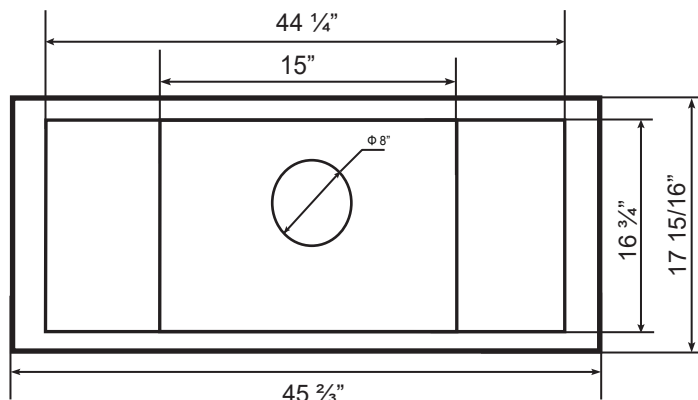

Dimensions: PRO Collection - Insert
Model: BXB60946

BOTTOM

FRONT

TOP

SIDE