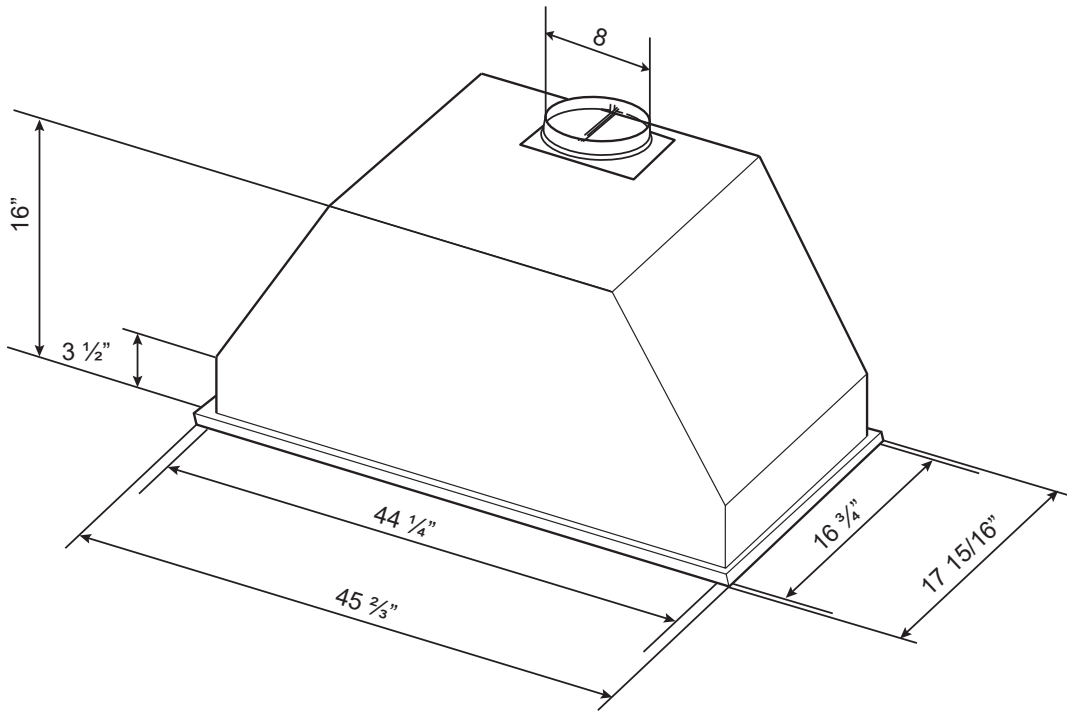

Dimensions: PRO Collection - Insert
Model: BXB60946

BOTTOM

FRONT

TOP

SIDE