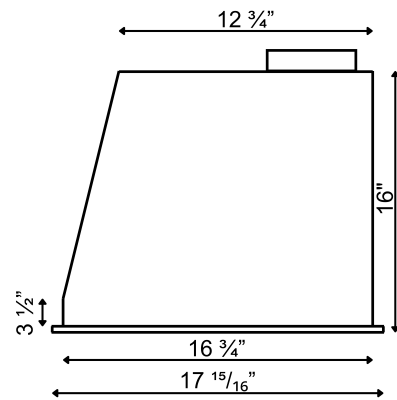

Dimensions: PRO Collection - Insert
Model: BXB60946

BOTTOM

FRONT

TOP

SIDE