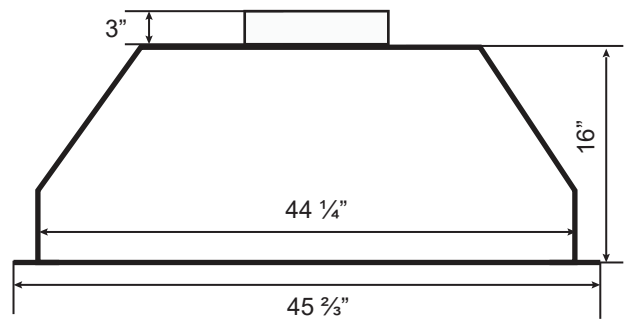

Dimensions: PRO Collection - Insert
Model: BXB60946

BOTTOM

FRONT

TOP

SIDE