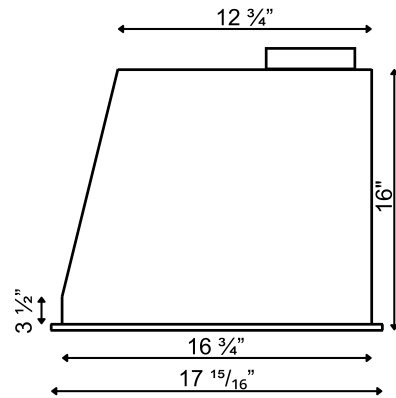

Dimensions: PRO Collection - Insert
Model: BXB60940

BOTTOM

FRONT

TOP

SIDE