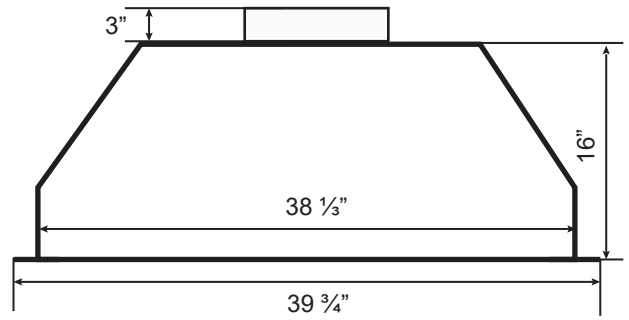

Dimensions: PRO Collection - Insert
Model: BXB60940

BOTTOM

FRONT

TOP

SIDE