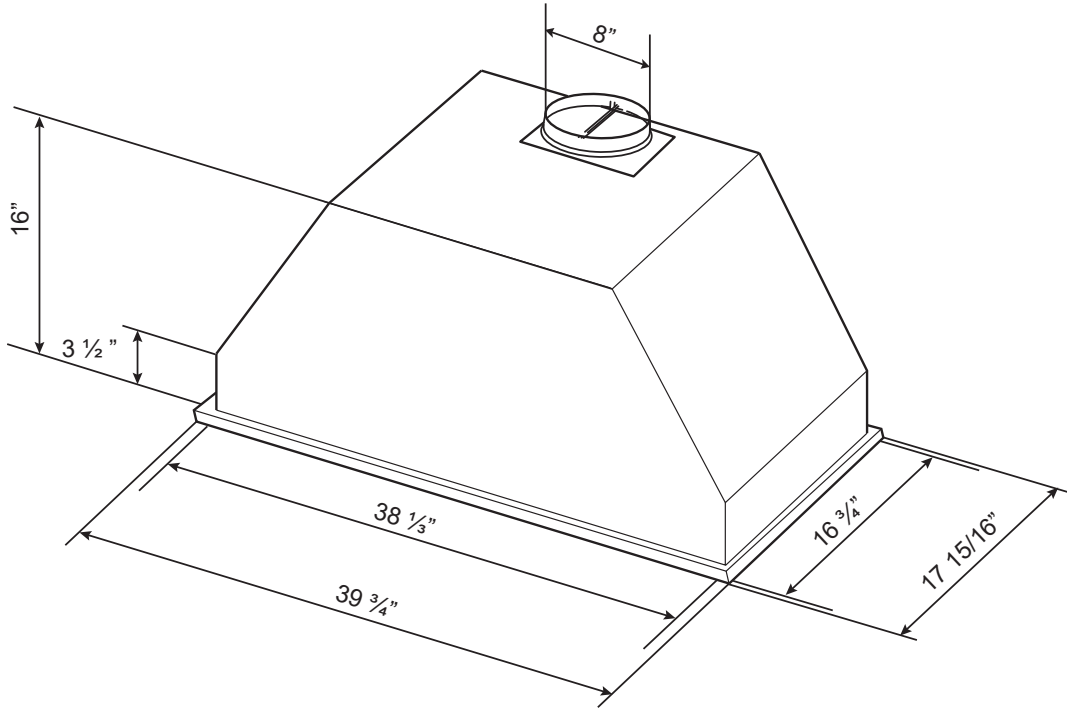

Dimensions: PRO Collection - Insert
Model: BXB60940

BOTTOM

FRONT

TOP

SIDE