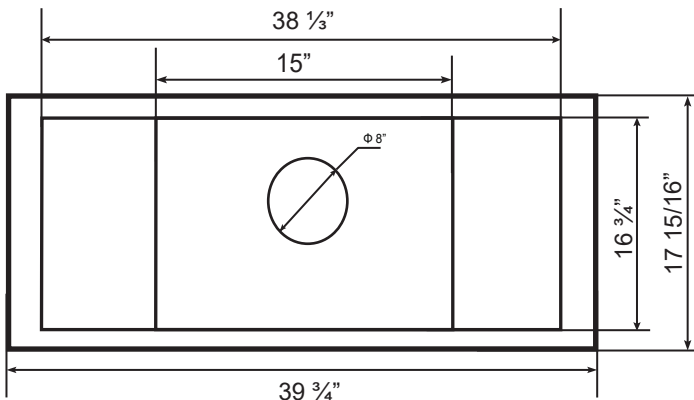

Dimensions: PRO Collection - Insert
Model: BXB60940

BOTTOM

FRONT

TOP

SIDE