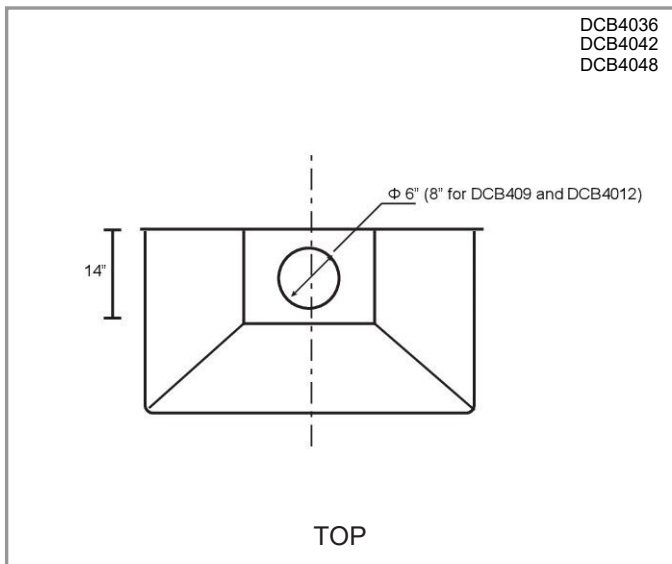

## Options

- Widths: 36", 42", 48"
- Finishes: Matte Black/Brass