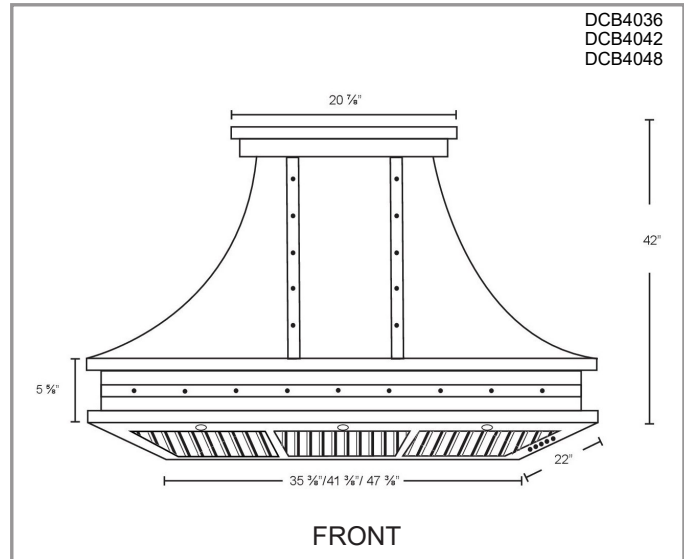

## Options

- Widths: 36", 42", 48"
- Finishes: Matte Black/Brass