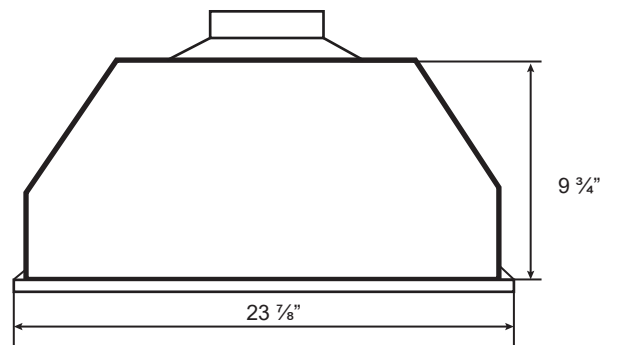

# Specifications: Classic Collection - Insert

Model: SS13024

**BOTTOM**

**FRONT**

**TOP**