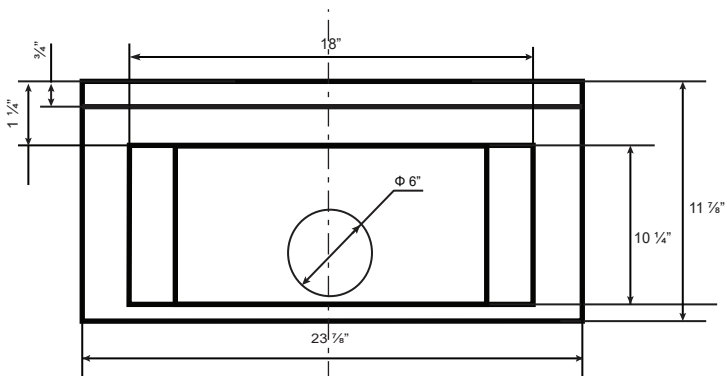

# Specifications: Classic Collection - Insert

Model: SS13024

**BOTTOM**

**FRONT**

**TOP**