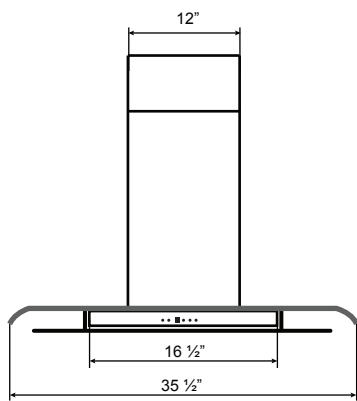

# Specifications: PRO Collection - Wall Mount

Model: SC712

**FRONT**

**SIDE**

**TOP**

**BACK**