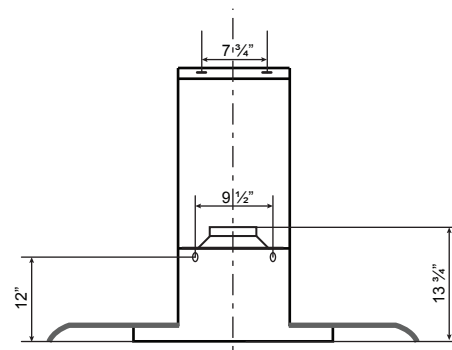

# Specifications: PRO Collection - Wall Mount

Model: SC712

**FRONT**

**SIDE**

**TOP**

**BACK**