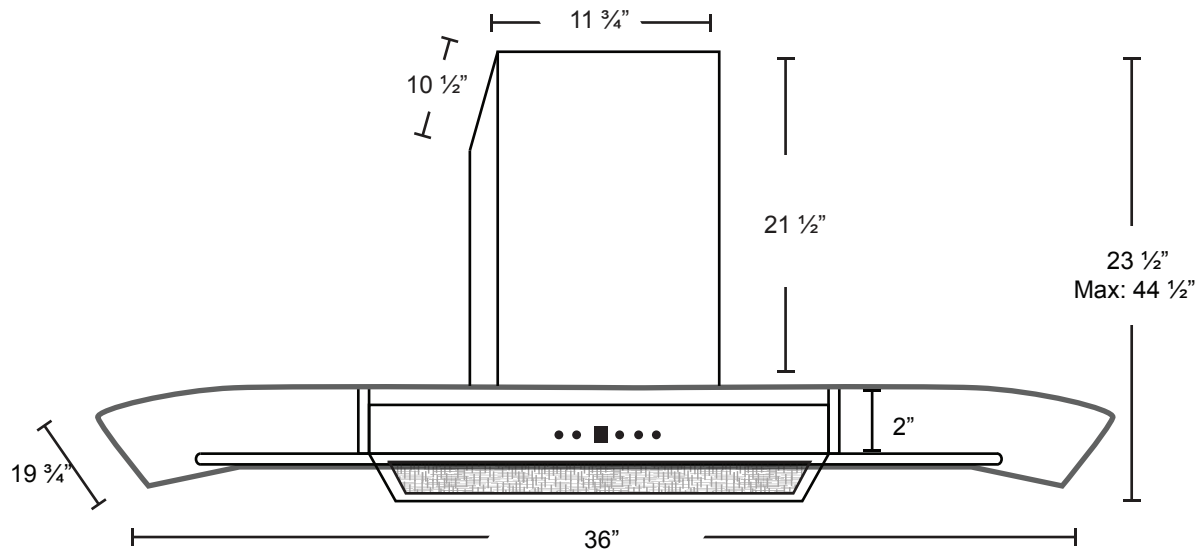

# Specifications: PRO Collection - Wall Mount

Model: SC712

**FRONT**

**SIDE**

**TOP**

**BACK**