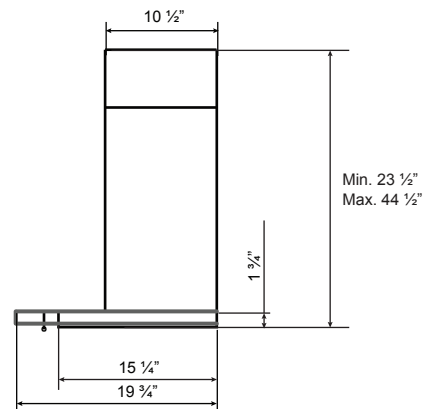

# Specifications: PRO Collection - Wall Mount

Model: SC712

**FRONT**

**SIDE**

**TOP**

**BACK**