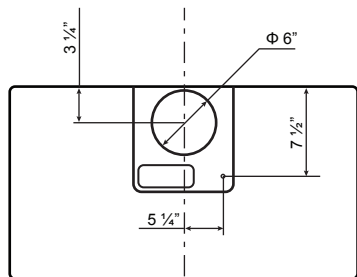

# Specifications: PRO Collection - Wall Mount

Model: SC712

**FRONT**

**SIDE**

**TOP**

**BACK**