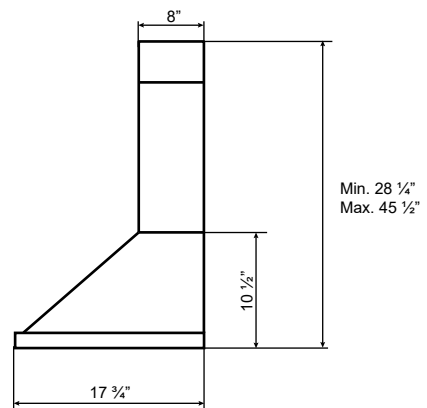

# Dimensions: Alito Collection - Wall Mount

Model: SC30030 / SC30036

**FRONT**

**SIDE**

**TOP**

**BACK**