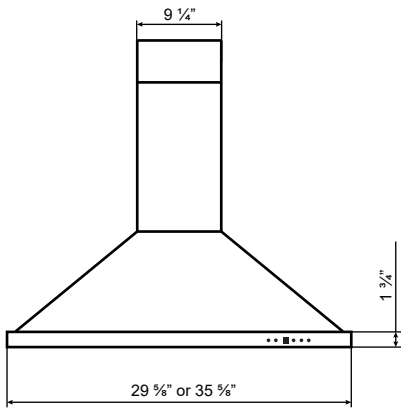

# Dimensions: Alito Collection - Wall Mount

Model: SC30030 / SC30036

**FRONT**

**SIDE**

**TOP**

**BACK**