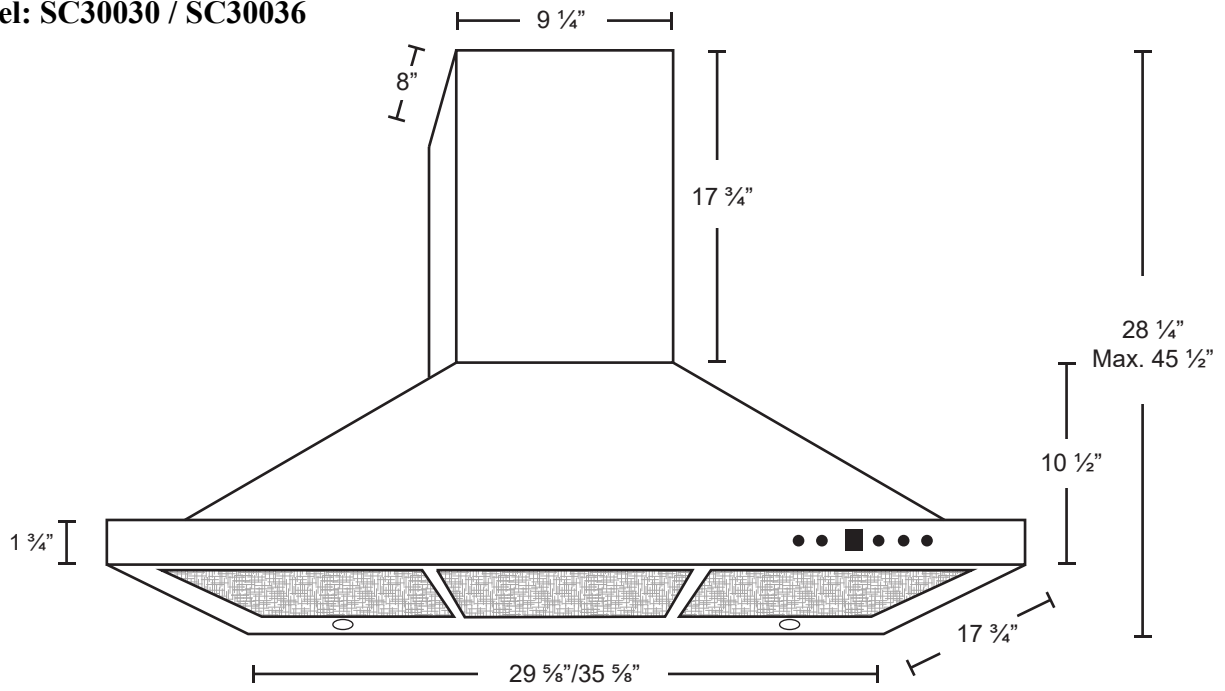

# Dimensions: Alito Collection - Wall Mount

Model: SC30030 / SC30036

**FRONT**

**SIDE**

**TOP**

**BACK**