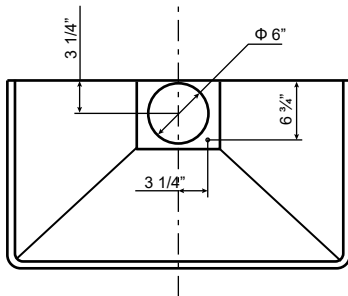

# Dimensions: Alito Collection - Wall Mount

Model: SC30030 / SC30036

**FRONT**

**SIDE**

**TOP**

**BACK**