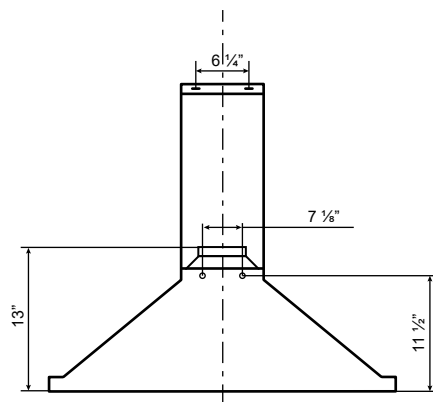

# Dimensions: Alito Collection - Wall Mount

Model: SC30030 / SC30036

**FRONT**

**SIDE**

**TOP**

**BACK**