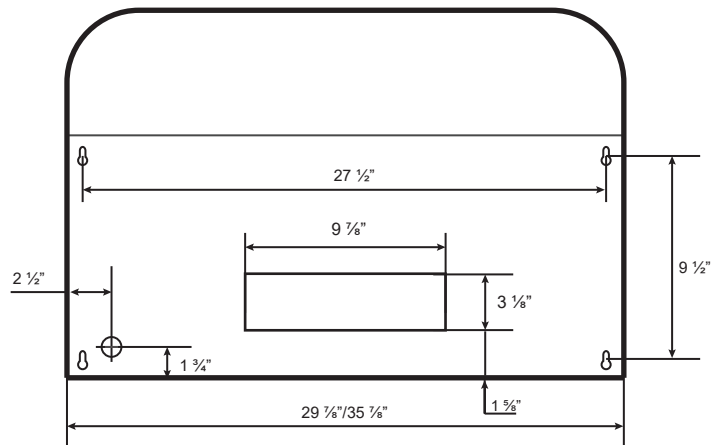

Dimensions: PRO Collection - Undermount

Model: NA330R30 / NA330R36

BOTTOM

TOP

SIDE