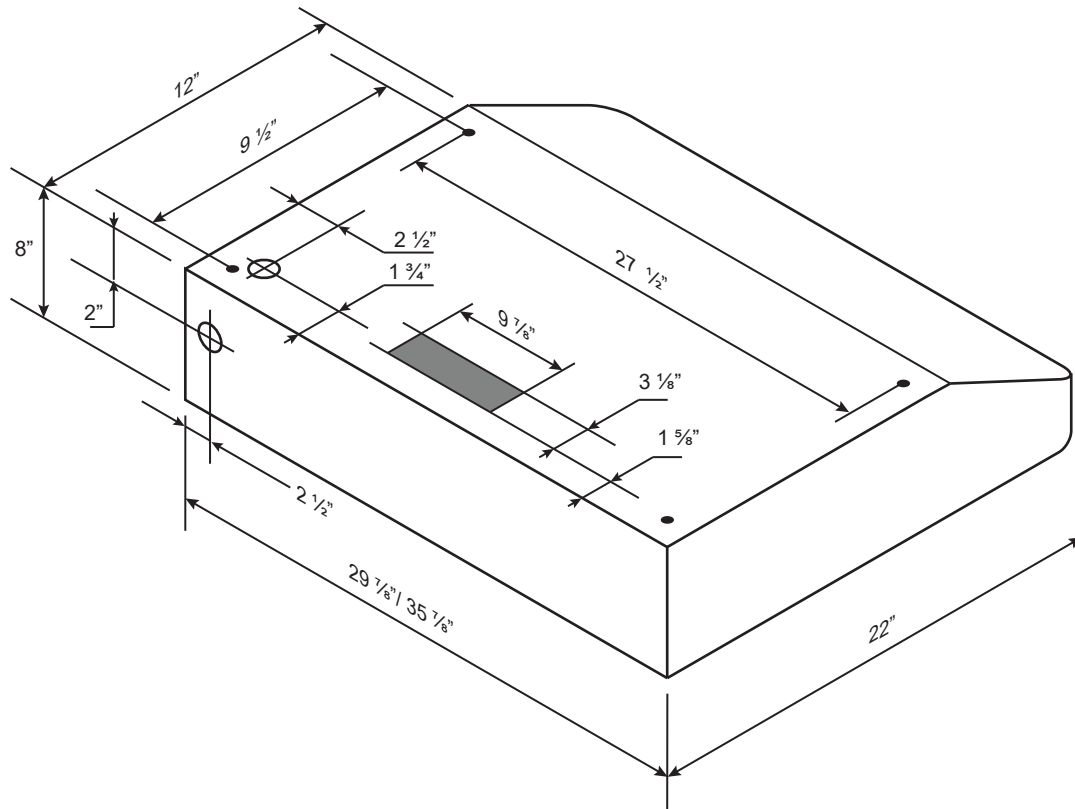

Dimensions: PRO Collection - Undermount

Model: NA330R30 / NA330R36

BOTTOM

TOP

SIDE