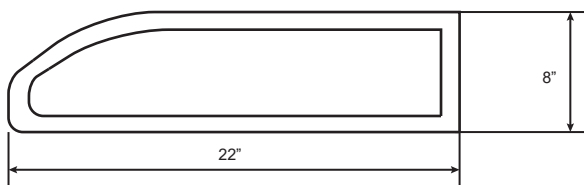

Dimensions: PRO Collection - Undermount

Model: NA330R30 / NA330R36

BOTTOM

TOP

SIDE