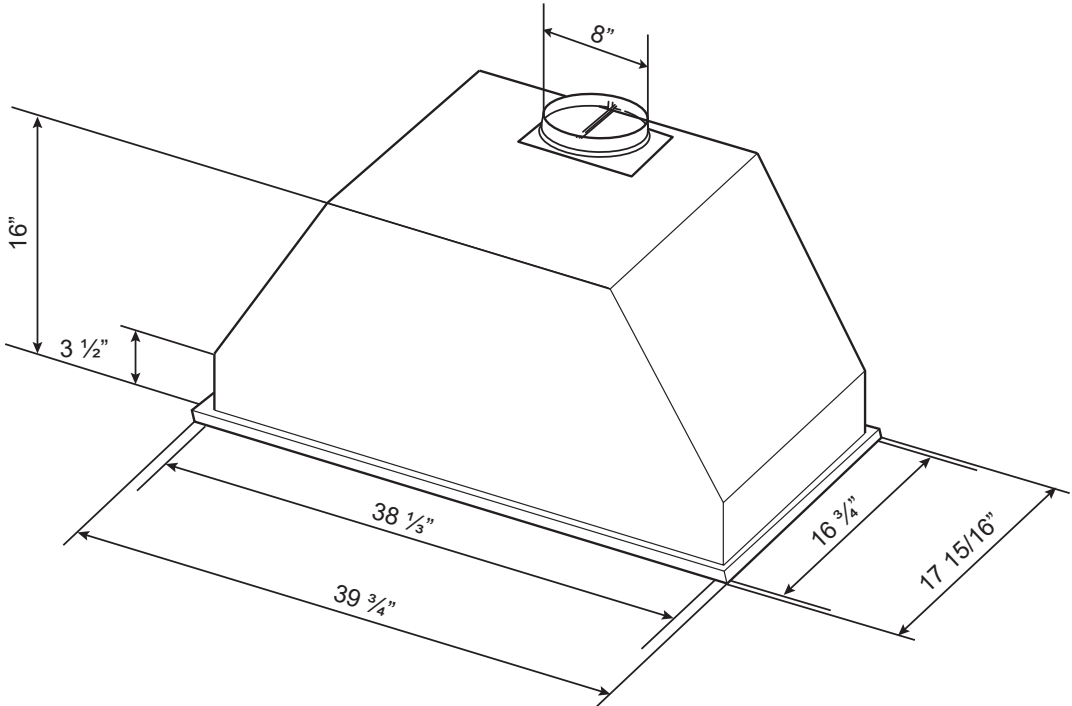

Dimensions: PRO Collection - Insert
Model: BXB61240

BOTTOM

FRONT

TOP