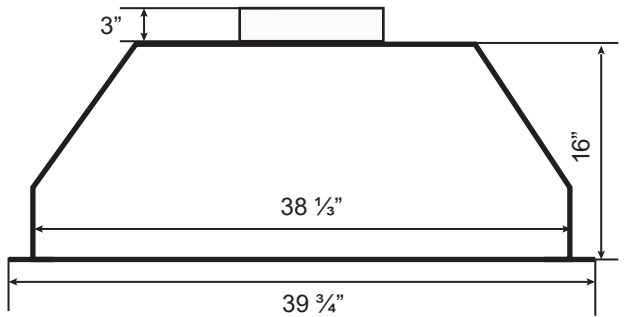

Dimensions: PRO Collection - Insert
Model: BXB61240

BOTTOM

FRONT

TOP