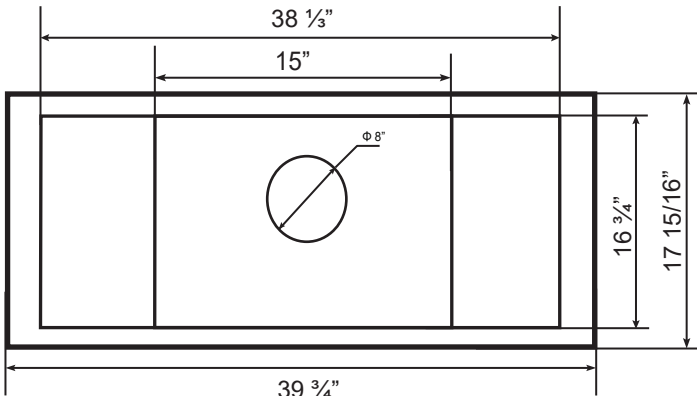

Dimensions: PRO Collection - Insert
Model: BXB61240

BOTTOM

FRONT

TOP