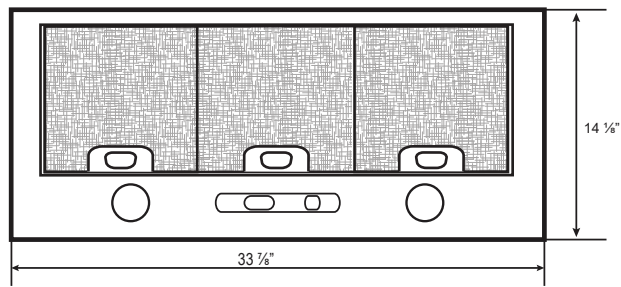

Dimensions: Classic Collection - Insert

Model: BX21234

BOTTOM

FRONT

TOP