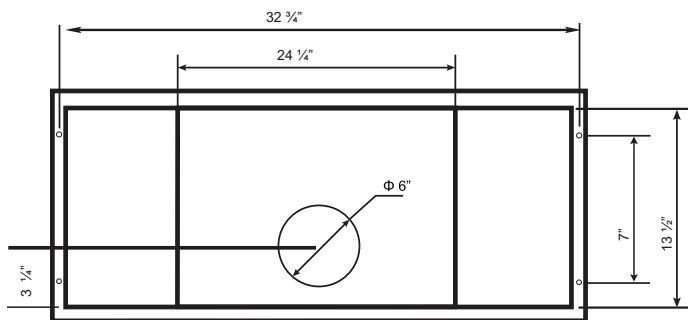

Dimensions: Classic Collection - Insert

Model: BX21234

BOTTOM

FRONT

TOP