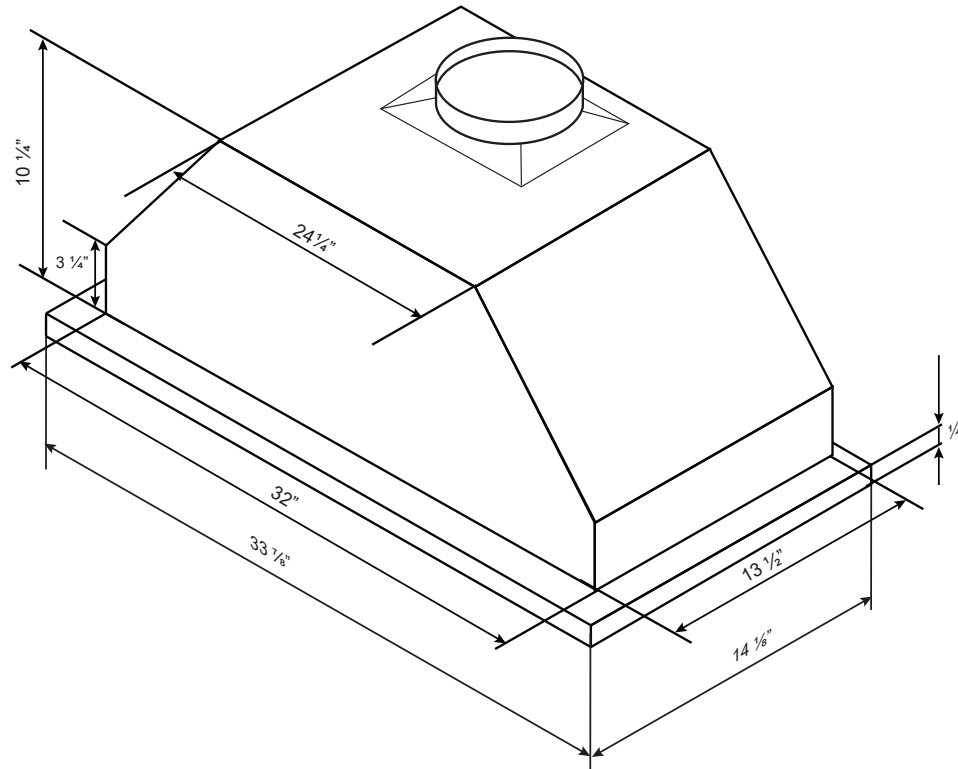

Dimensions: Classic Collection - Insert

Model: BX21234

BOTTOM

FRONT

TOP