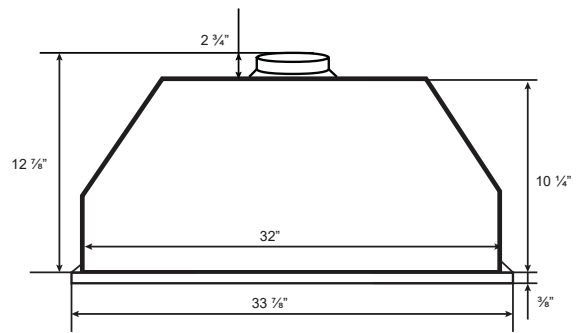

Dimensions: Classic Collection - Insert

Model: BX21234

BOTTOM

FRONT

TOP